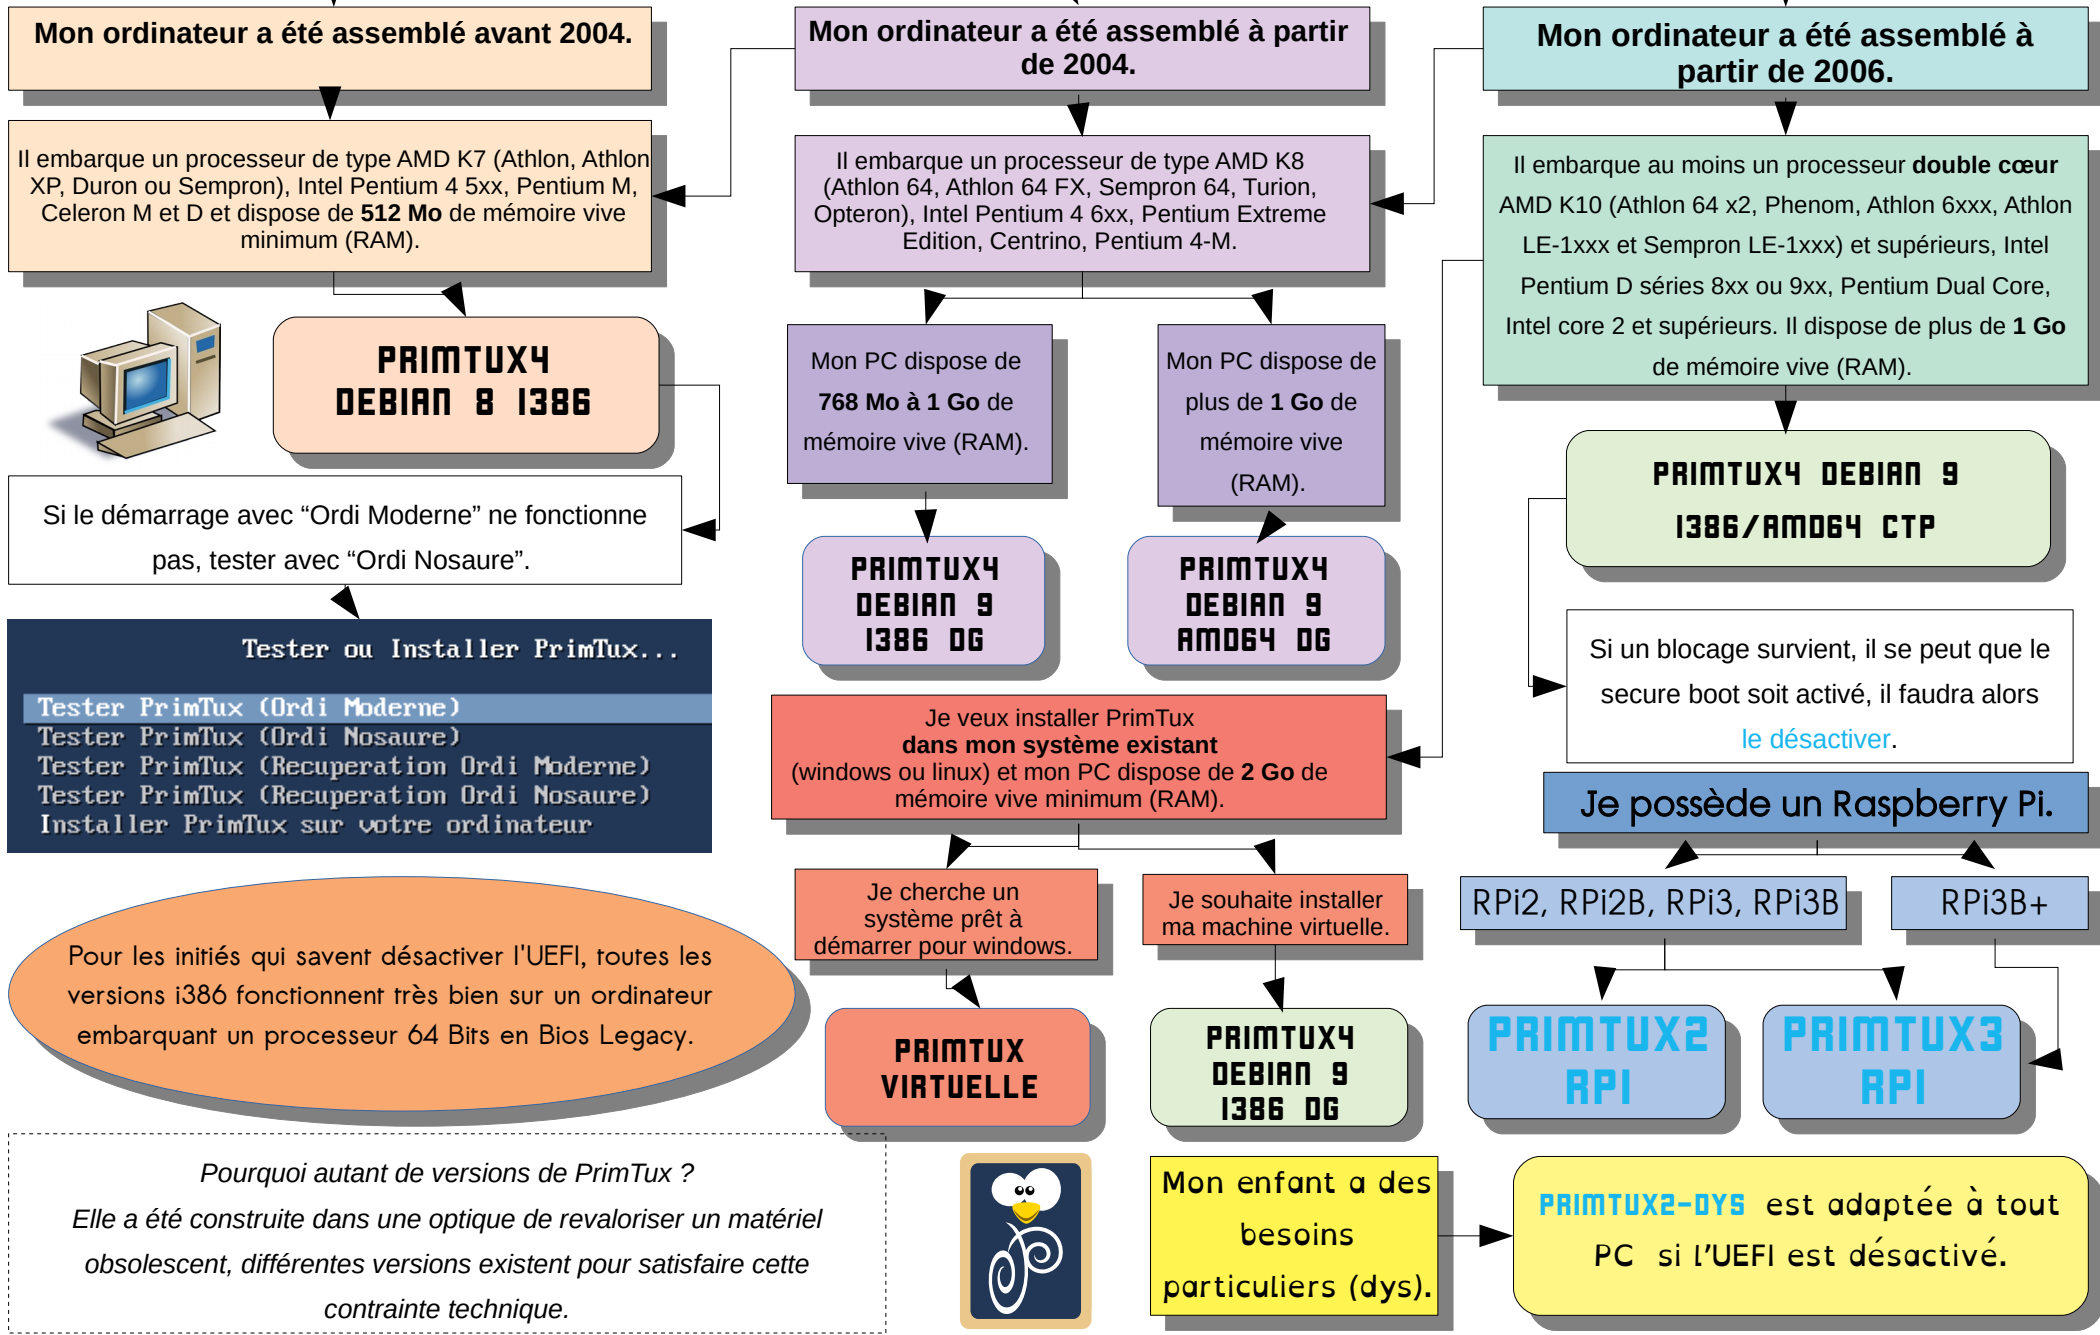

Quelle PrimTux pour mon ordinateur?

Pourquoi autant de versions de PrimTux ?

Elle a été construite dans une optique de revaloriser un matériel obsolète, différentes versions existent pour satisfaire cette contrainte technique.